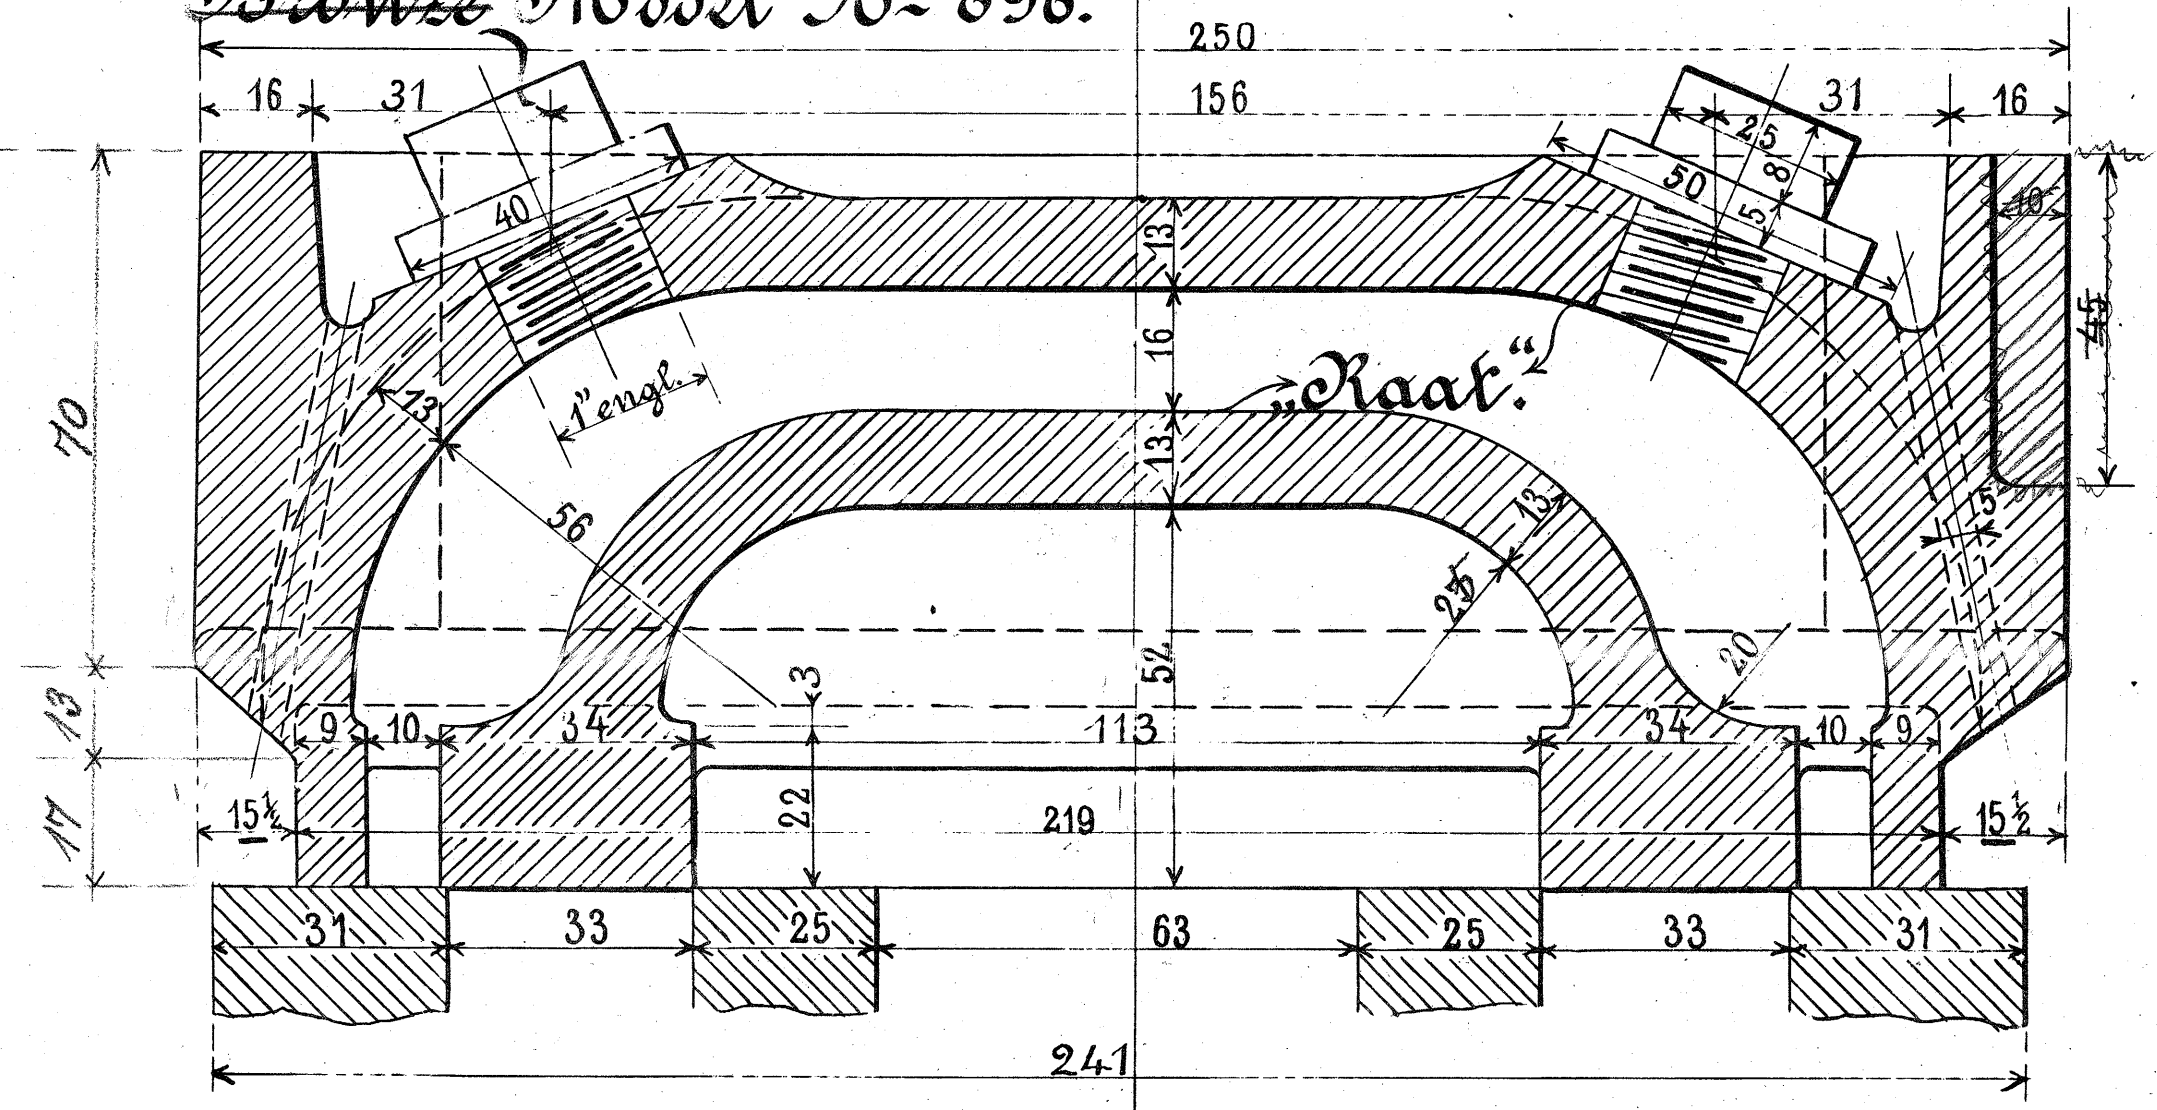

Kobber  
Bronze Model No 696.

2 Stk.  
Blydt Støbejern. Model No 686x.

1 Stk. højre. som Teg. ~~...~~  
1 Stk. venstre. som Teg. ~~...~~

Danske Statsbaner - Maskinafdelingen.

Slider

til  
Loko: Litra F<sub>II</sub>.

København. Juni 1898.

Maskinchefen.

NB Gælder ikke. For ny  
Slider se Teg. F<sub>II</sub> 49 b  
den 14-2-11  
J.S.

Arkiv 24/6 98

Rev. d. 196. 98.  
P. Jensen  
W. A. Steen

F<sub>II</sub> 49