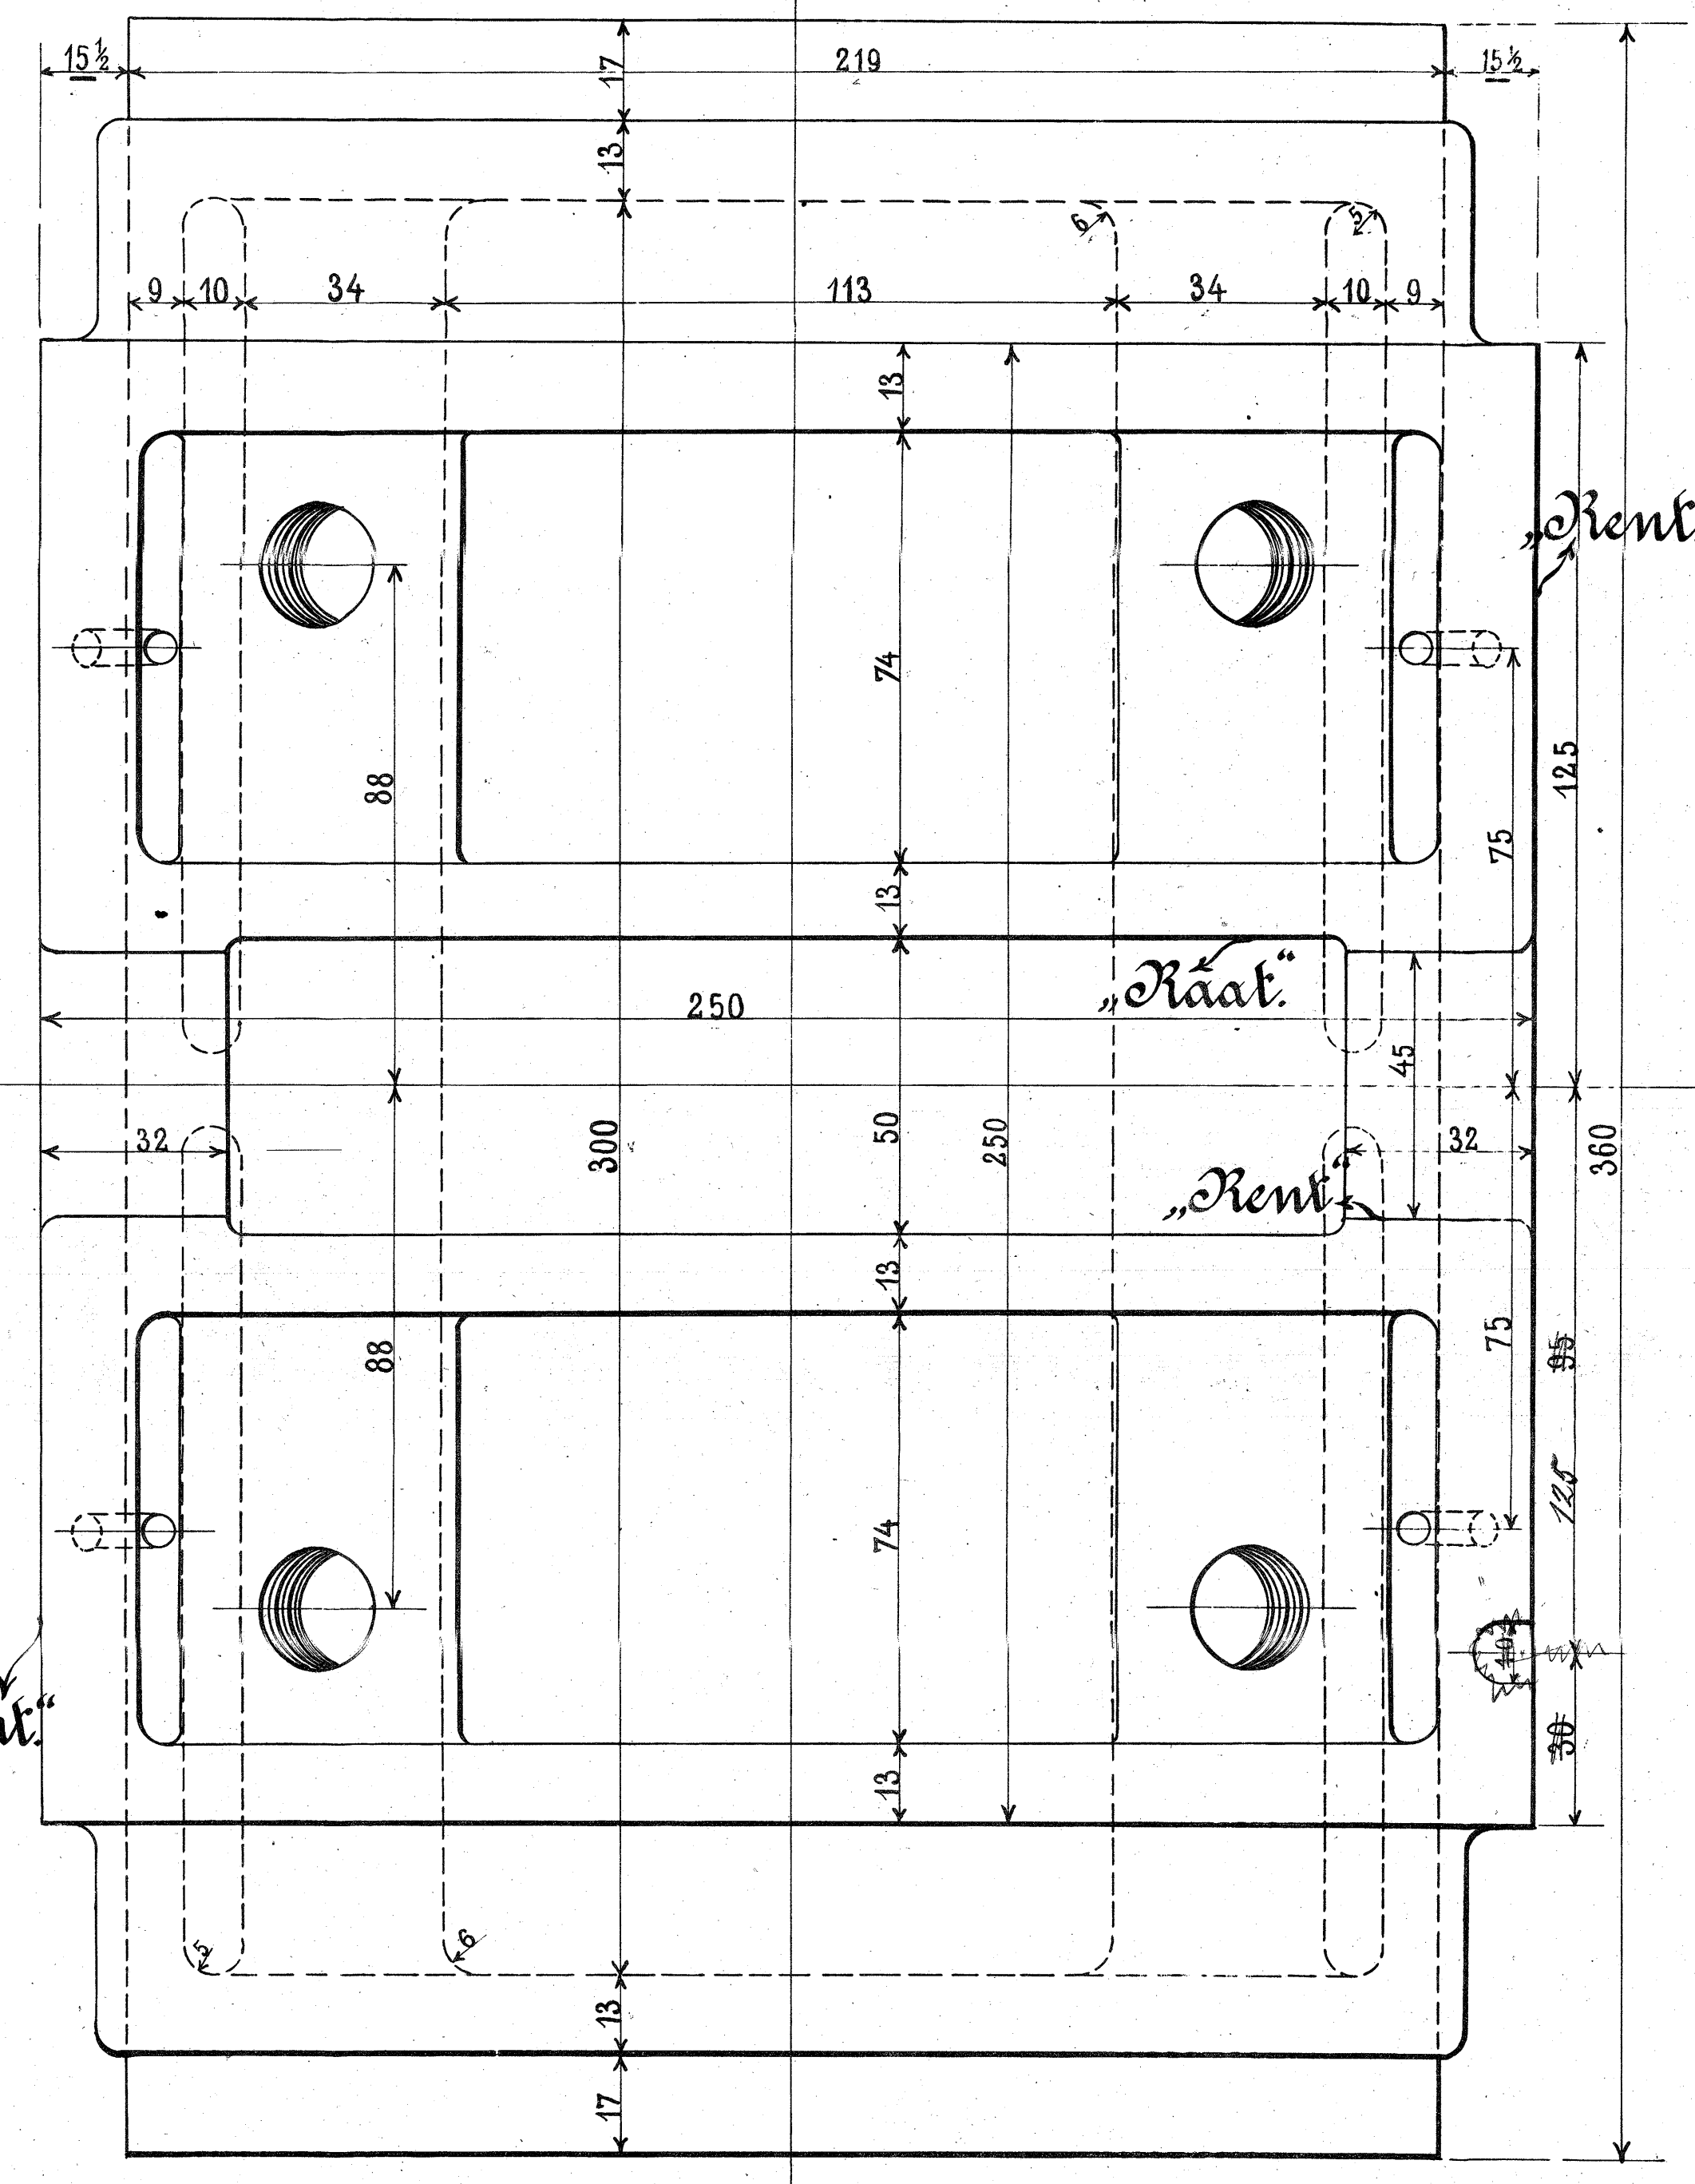

Kobber  
Bronze Model No 696.

2 Stk.  
Blydt Støbejern. Model No 686x.

1 Stk. højre. som Teg. ~~...~~  
1 Stk. venstre. som Teg. ~~...~~

Danske Statsbaner - Maskinafdelingen.

Slider

til  
Loko: Litra F<sub>II</sub>.