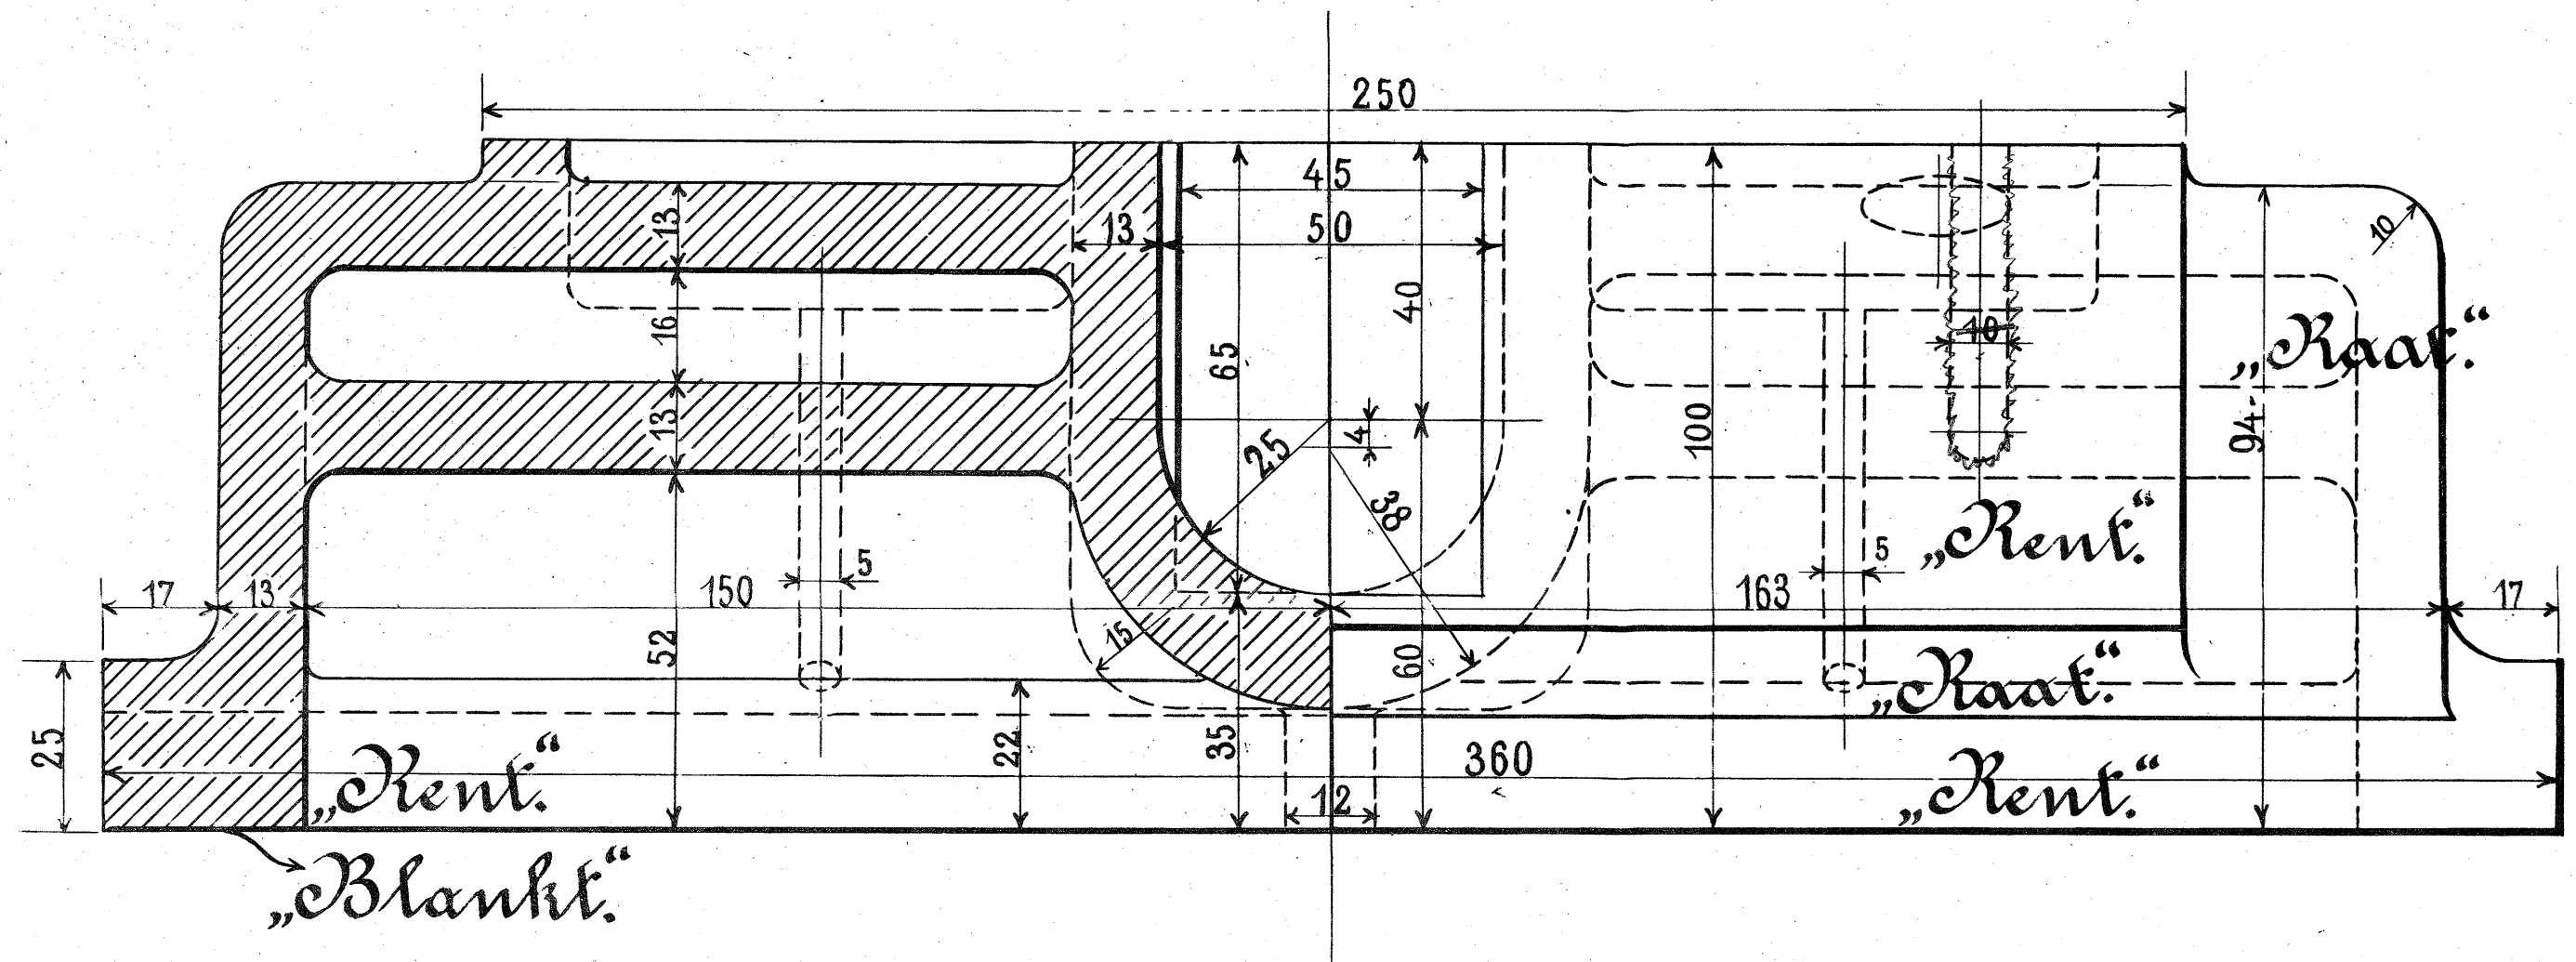

Kobber  
Bronze Model No 696.

2 Stk.  
Blydt Støbejern. Model No 686x.

1 Stk. højre. som Teg. ~~...~~  
1 Stk. venstre. som Teg. ~~...~~

Danske Statsbaner - Maskinafdelingen.

Slider

til  
Loko: Litra F<sub>II</sub>.